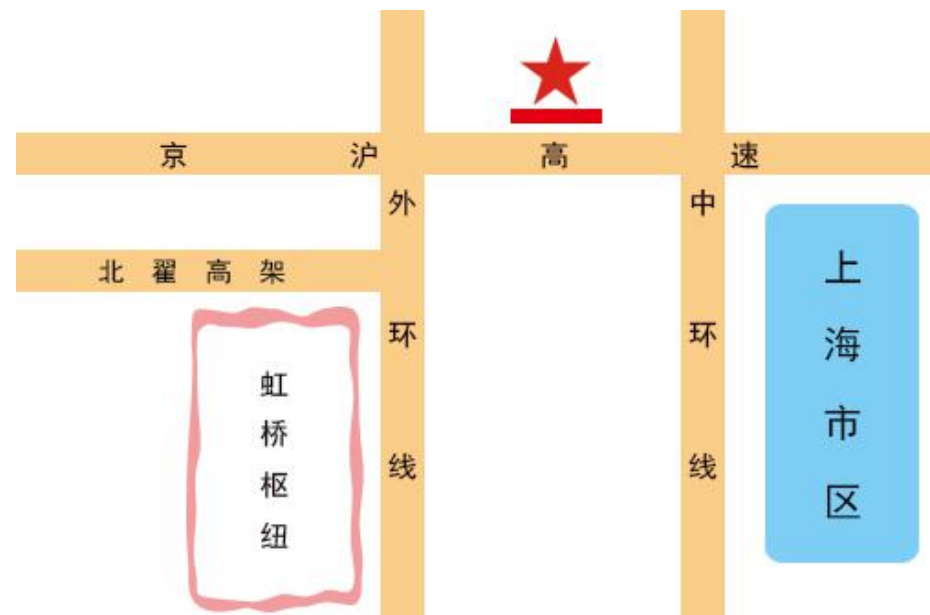

嘉定区-G42-京沪高速-兆地金座旁-巨幅墙体

媒体优势：该位置处于嘉定区新郁路兆地金座B南面墙体，京沪高速可见，延伸至外沪宁立交，虹桥枢纽，辐射普陀嘉定及通往江苏，安亭方向车辆，附近有大润发商场，车流人流较大，可视面积广，可视距离较远，曾上过房产，家装客户。

位置：京沪高速（中环至外环近外环线）**面积：**30m*10m=300m²

形式：喷绘外打灯

画面：鹿先生

人流：30W/天

刊例价：320万/年

车流：40W/天

嘉定区-G42-京沪高速-兆地金座旁-巨幅墙体

LONGFOR 25.

龙湖·天璞2期

LONGFOR MANSION

红盘收官·封藏虹桥

90-172m²滨水宅邸 ☎ 3911 7777

培新景观

上海海申园艺有限公司